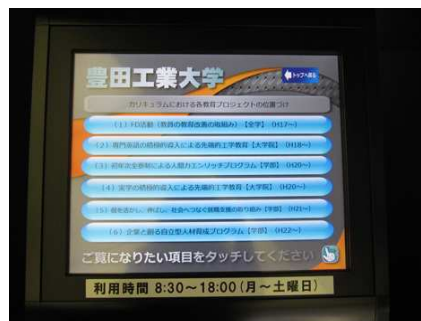

コンテンツ一覧

○タッチディスプレイ部分