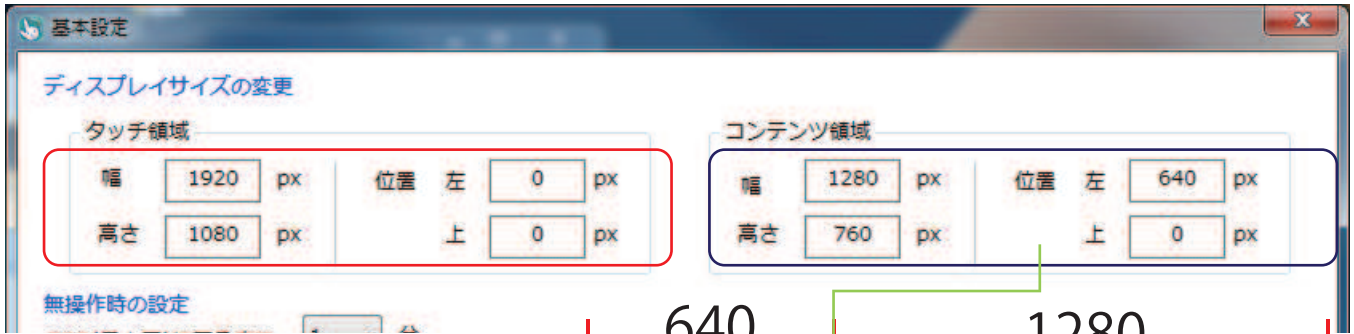

◆1画面 (モニターサイズ 1920×1080)

2013.05.20
comnet

タッチ領域の上にコンテンツ領域が乗っているイメージです。

◆2画面 (モニターサイズ 1920×1080 + 1920×1080)

タッチ領域の+コンテンツ領域で画面が長いイメージです。