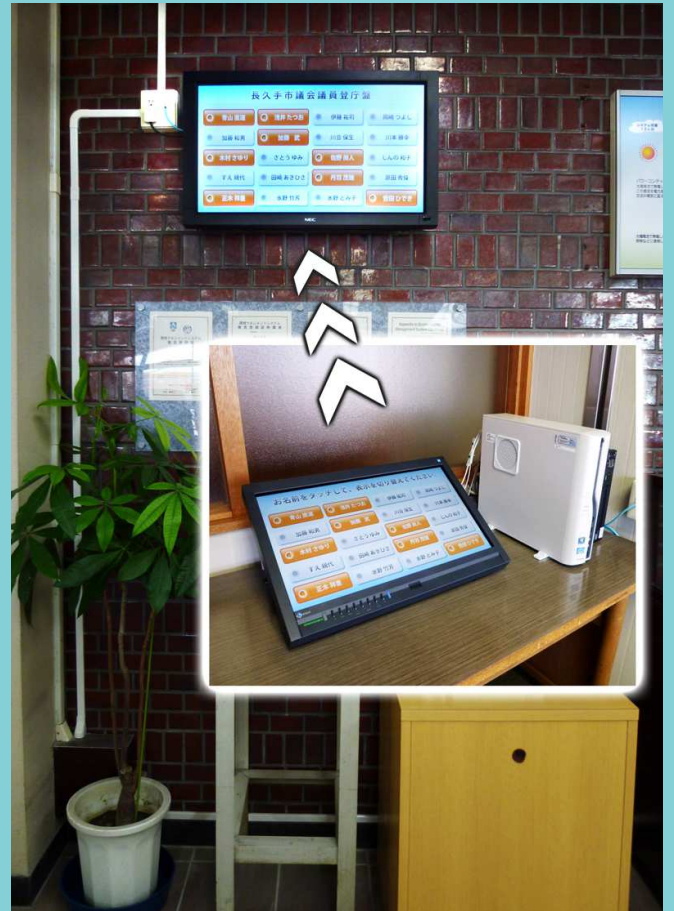

タッチで簡単切り替え!!

タッチした内容が即座に市民フロアに反映。
議員さんの登庁状況を知らせるサイネージ。

■使用ソフト■

タッチパネル型サイネージソフト

Touchnage®

構成概要

32型ディスプレイ

23型タッチパネルディスプレイ

Windowsが動作するPC+UPS

TOUCH!

登庁時にお名前ボタンをタッチすると
不在から在庁の表示に変わります。

あいうえお

あいうえお

タッチ!!